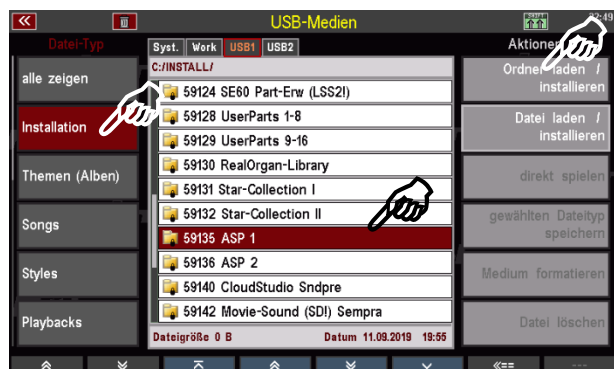

Voraussetzungen

Damit die Presets genauso klingen wie programmiert, sollte Ihre SEMPRA mit dem Drawbar-Soundmodul RealOrgan 2.0 und der DSP-Extension für Amadeus2 (Art.-Nr. 41115) ausgestattet sein.

Sind diese Erweiterungen nicht vorhanden, kann es bei einigen Presets leichte Abweichungen geben, sofern Drawbar-Sounds oder Effektsounds des Amadeus (FX-Sounds) verwendet wurden.

Installation

Zur ASP 1 gehören neben den Styles und SONG-Presets auch eine Soundbank mit den 36 neuen Sounds sowie die entsprechende Sound-Preset Bank für Ihre SEMPRA. Alle Daten der ASP 1 werden von dem zu Ihrer SEMPRA gehörenden USB-Stick mit den Werksdaten in das Instrument installiert:

- Stecken Sie den USB-Stick in eine der USB-Buchsen Ihrer SEMPRA ein.
- Drücken Sie den USB-Taster, um das USB-Menü im Display zu öffnen.
- Tippen Sie links auf den Datentyp **Installation** (das Feld wird rot angezeigt).
- Setzen Sie den Cursor mit dem Datenrad oder den **Cursortasten Auf/Ab** auf den Ordner „59135 ASP 1“ (Ordner nicht öffnen!).
- Tippen Sie rechts auf das Feld „Ordner laden/installieren“.