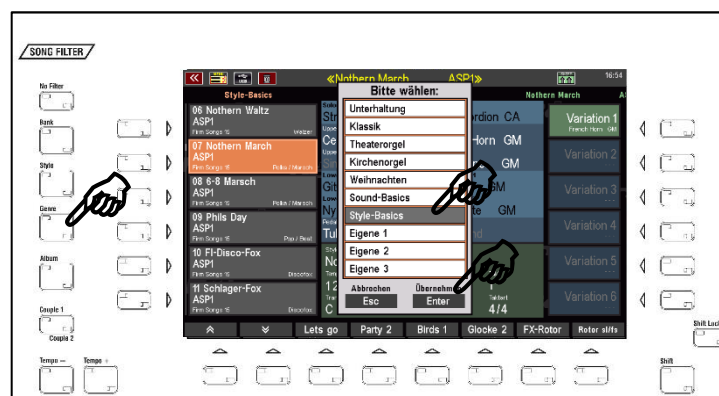

Bestätigen Sie mit **[Enter]**. Die SONG-Liste links im Display zeigt jetzt die SONGS der ASP 1 an.

Alternativ können Sie das **Genre STYLE BASICS** für die SONG-Liste aufrufen. Alle **ASP 1 SONGS** sind diesem Genre zugeordnet.

Betätigen Sie dazu den SONG-Filter Taster **[Genre]** (ggf. 2x drücken, sofern noch nicht angewählt) und wählen Sie aus der Liste das Genre „**Style Basics**“.