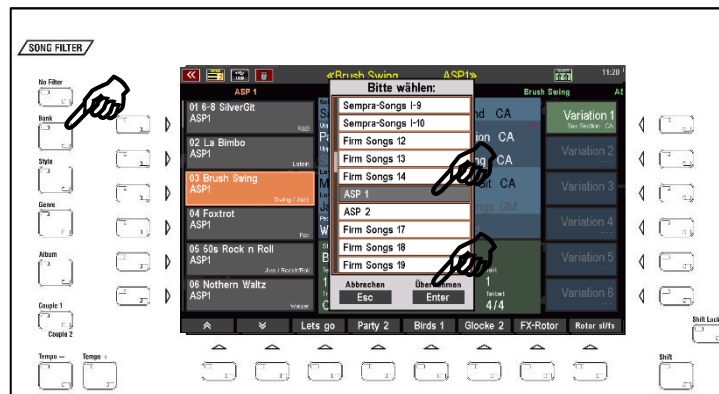

Die Daten der ASP 1 sind nun geladen und geladen und können verwendet werden.

Achtung: Beachten Sie, dass Werksdaten, so auch die ASP 1, immer kontenspezifisch installiert werden. Sofern Sie weitere Benutzerkonten auf Ihrer SEMPRA verwenden und die ASP 1 Daten auch in diesen Konten genutzt werden sollen, müssen Sie die Installation ggf. für diese weiteren Konten nochmals durchführen!

Wo finde ich die ASP 1 Daten?

Die **ASP 1 SONGS** mit den Beispiel-Presets finden Sie in der **Firm-SONG-Bank 15 „ASP“** (interne Bank-Nr. 115). Rufen Sie diese Bank z.B. über den **SONG-Filter** Taster **[Bank]** (2x drücken, sofern noch nicht angewählt) und anschließendes Scrollen zur entsprechenden Bank-Position auf.