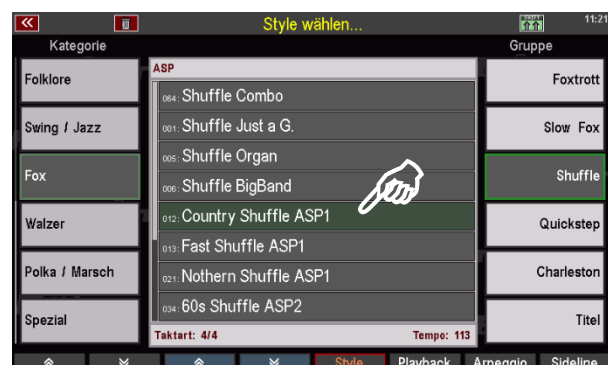

Bestätigen Sie mit **[Enter]**. Die SONG-Liste links zeigt jetzt die SONGS des Genres „**Style Basics**“ an, hier u.a. die ASP SONGS.

SONGS der ASP Pakete erkennen Sie am Kürzel **ASP1** bzw. **ASP2...** im SONG-Namen.

Die **ASP1-STYLES** belegen die Firm-Stylebank 11 (ASP). Sie sind in der Style-Auswahl den entsprechenden Kategorien und Untergruppen zugeordnet. ASP Styles erkennen Sie in der Style-Auswahl am Kürzel **ASP1** bzw. **ASP2** im Style-Namen.