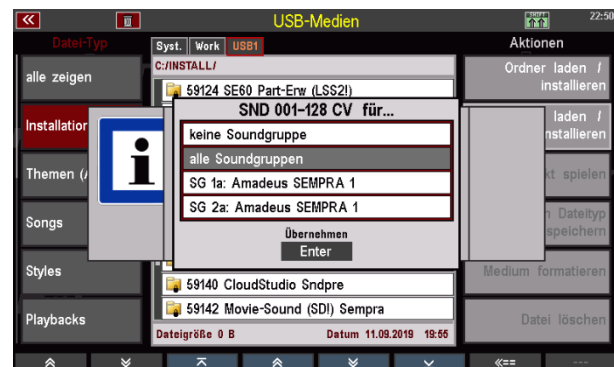

- Nach den Sounddaten werden noch die Sound Presets und die SONGS der ASP 1 geladen. Danach ist die Installation beendet.