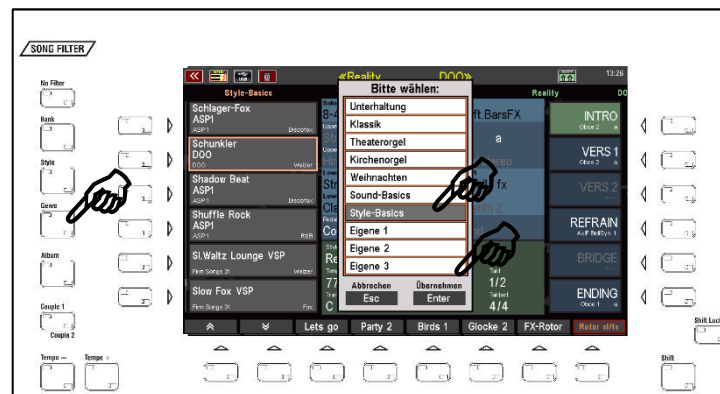

Alternativ können Sie das **Genre STYLE BASICS** für die SONG-Liste aufrufen. Alle **doo** SONGS sind diesem Genre zugeordnet.

Betätigen Sie dazu den SONG-Filter Taster **[Genre]** (ggf. 2x drücken, sofern noch nicht angewählt) und wählen Sie aus der Liste das Genre „**Style Basics**“.

Bestätigen Sie mit **[Enter]**.