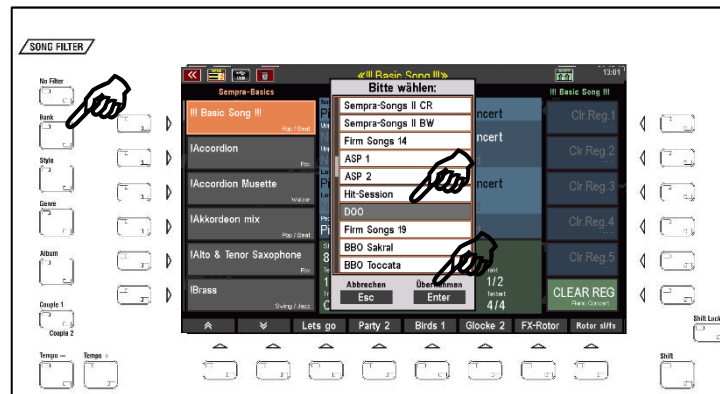

Wo finde ich die Daten?

Die „70er/80er Pop“ SONGS mit den Beispiel-Presets finden Sie in der **Firm-SONG-Bank 18 „doo“** (interne SONG-Bank Nr. 34). Rufen Sie diese Bank z.B. über den **SONG-Filter Taster [Bank]** (2x drücken, sofern noch nicht angewählt) und anschließendes Scrollen zur entsprechenden Bank-Position auf.

Bestätigen Sie mit **[Enter]**. Die SONG-Liste links im Display zeigt jetzt die **doo** SONGS an.